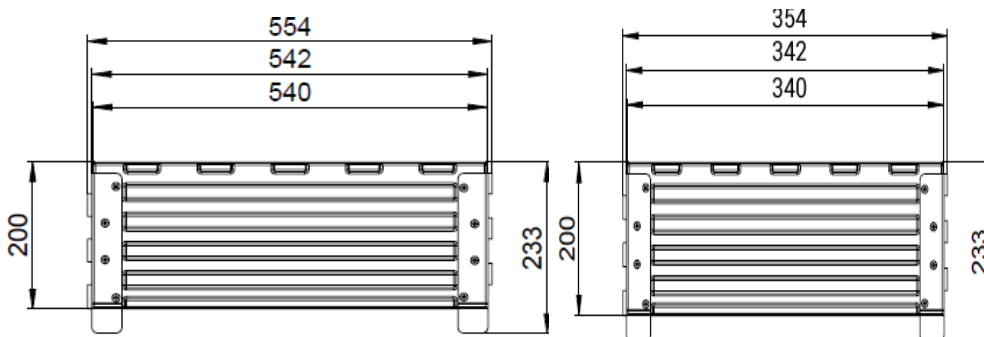

Recyclinganteil:
recycling quote:

50 %