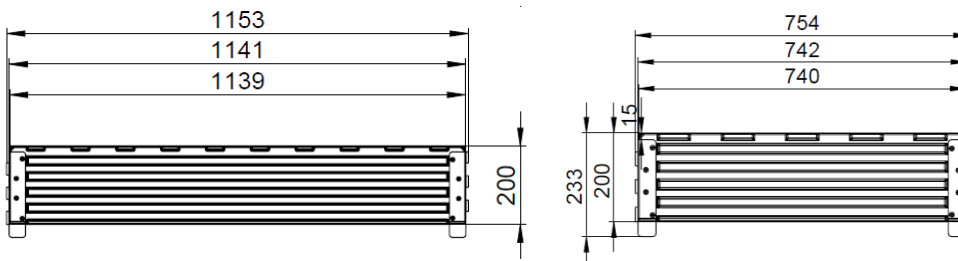

Recyclinganteil:
recycling quote:

70 %