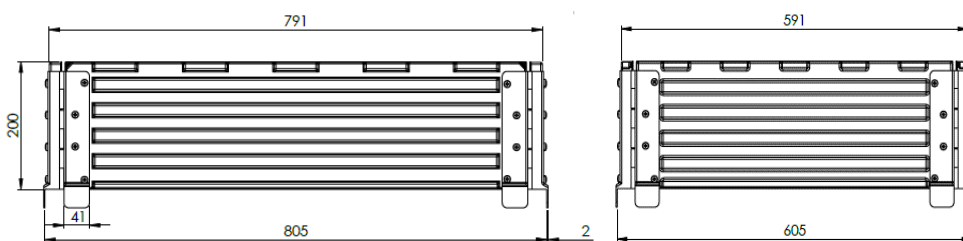

Recyclinganteil:
recycling quote:

65 %