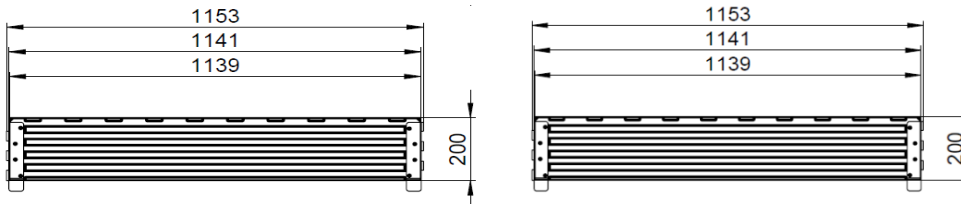

Recyclinganteil:
recycling quote:

80 %