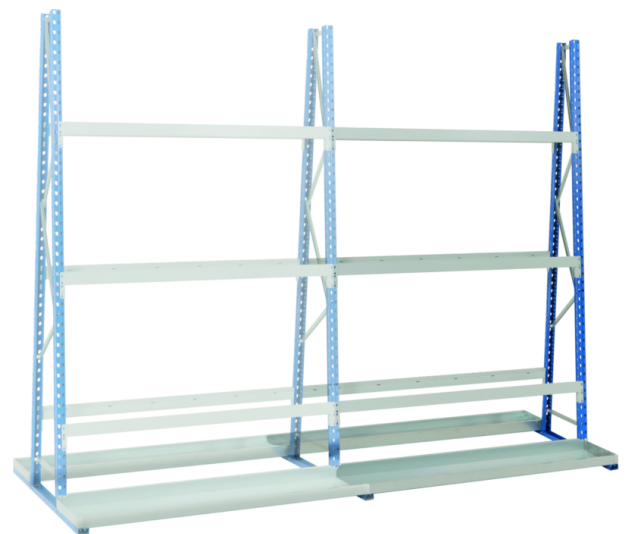

# Anbauregal VR 2-seitig H2500 x L1800 x T500 mm

mit 6 Trägern und Sockel

25.06.2025

Artikelnummer 942235  
GTIN 2000009422351  
Artikelgruppe 1008

## Eigenschaften

Vertikalregal VR zur vertikalen Lagerung von Langgut (Rohre, Profile, Bretter, etc.)