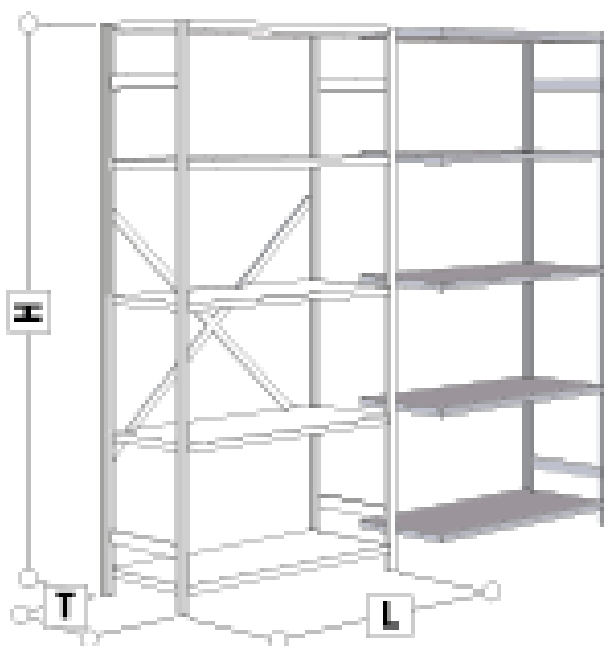

Grundregal Zinc 1000x400x2000 mm

mit 5 Fachböden zu 200 kg Traglast

25.06.2025

Artikelnummer	921240
GTIN	2000009212402
Artikelgruppe	1000
Dimension	1000x400x2000 mm
Bruttogewicht kg	26.44
Verpackungsmass	2000x800x300 mm
Nettogewicht	26.44

Eigenschaften

Stahl verzinkt, stabil, schnell zusammengebaut, alle Teile gesteckt
(Ausnahme: Kreuzstrebe), Fachböden verstellbar je 25 mm

Bestehend aus 2 Regalrahmen kompl., 1 Kreuzstrebe, 5 Fachböden (bestehend aus (B= 2x200 mm))