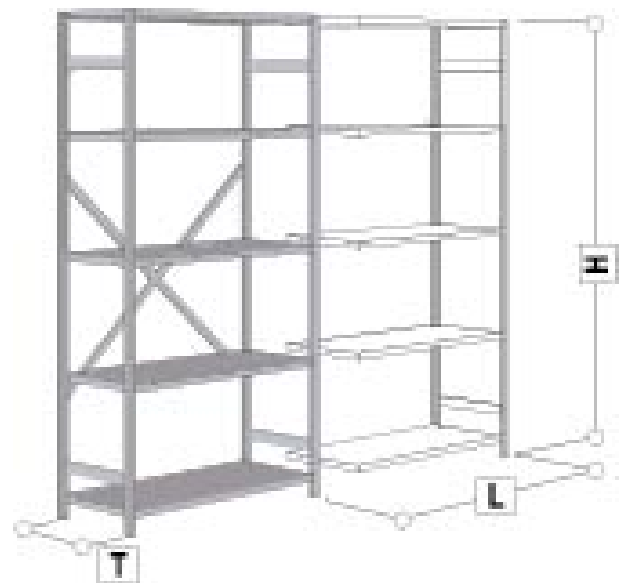

Anbauregal Zinc 1150x800x3000 mm

mit 5 Fachböden zu 230 kg Traglast

25.06.2025

Artikelnummer	929780
GTIN	2000009297805
Artikelgruppe	1000
Dimension	1150x800x3000 mm
Bruttogewicht kg	44.66
Verpackungsmass	3000x800x300 mm
Nettogewicht	44.66

Eigenschaften

Stahl verzinkt, stabil, schnell zusammengebaut, alle Teile gesteckt
(Ausnahme: Kreuzstrebe), Fachboden verstellbar je 25 mm

Bestehend aus 1 Regalrahmen kompl., 5 Fachböden (bestehend aus (B= 2x300, 1x200 mm))