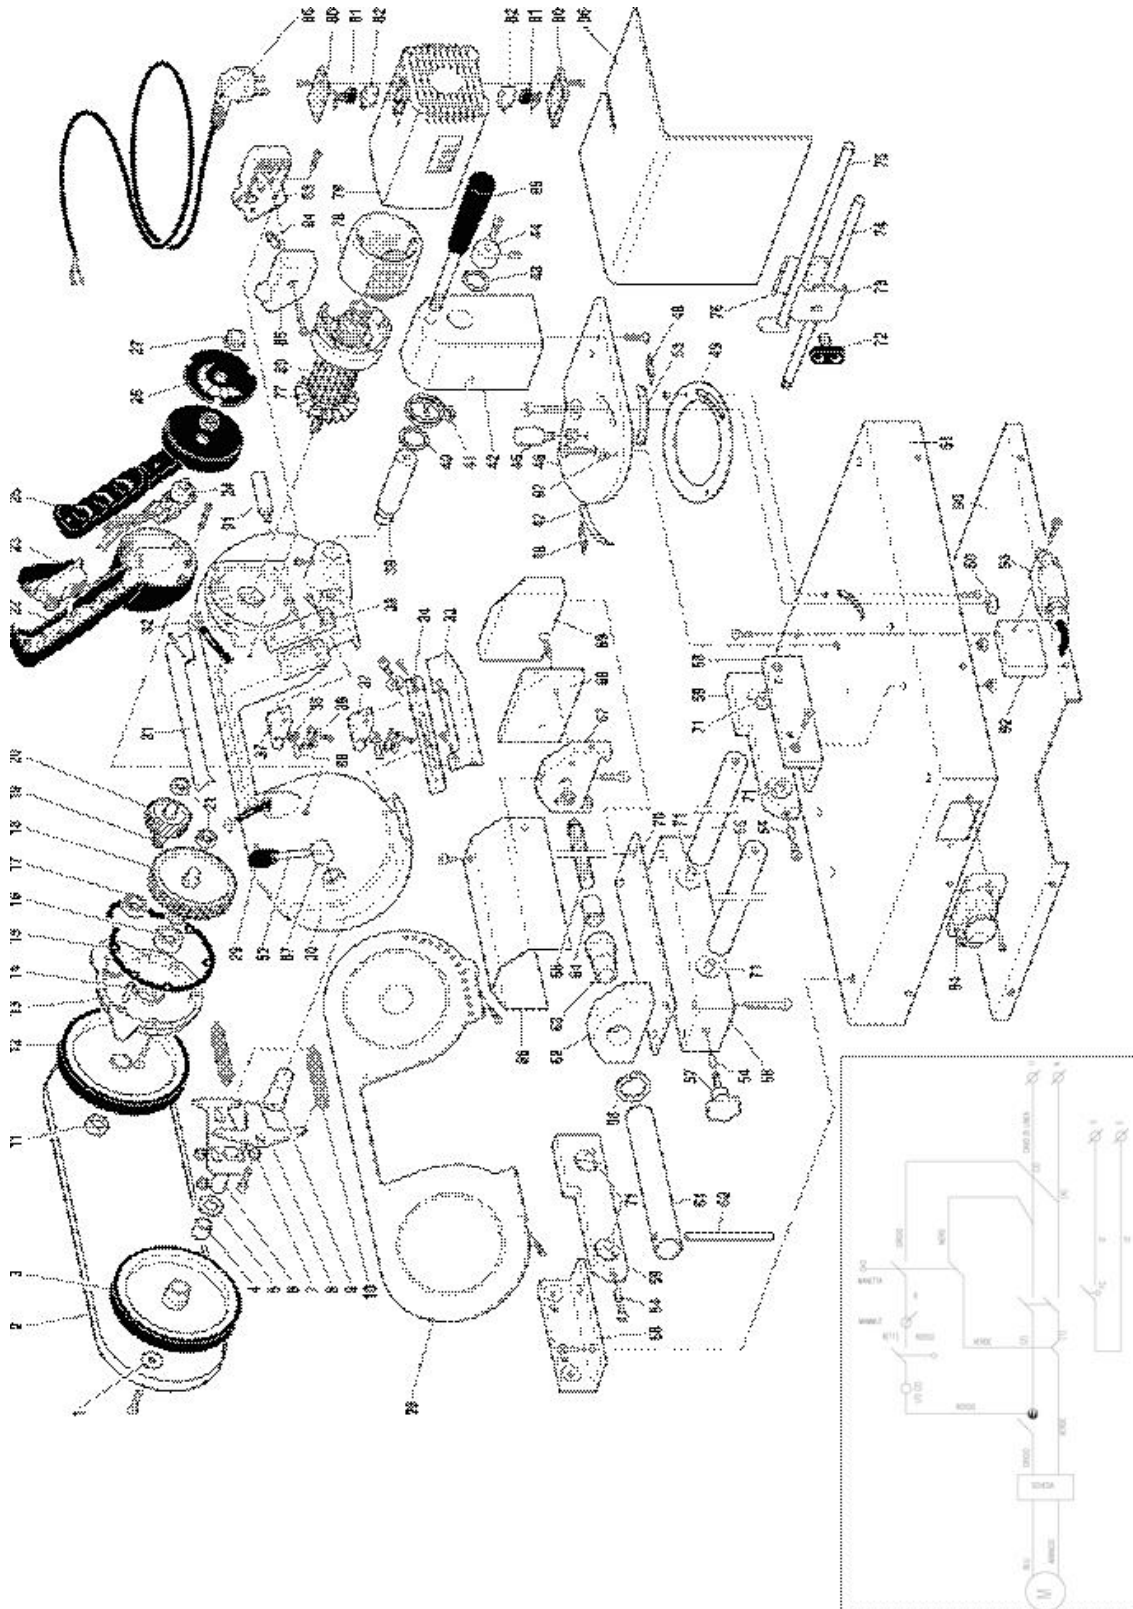

Metallbandsäge Marpol 91
Scie à ruban métallique Marpol 91

Seite: 1

(120087)

Metallbandsäge Marpol 91 Scie à ruban métallique Marpol 91

(120087)

Seite: 2

Metallbandsäge Marpol 91 Scie à ruban métallique Marpol 91

(120087)

Seite: 3

Pos.	Art.Nr.	Bezeichnung	Déscription	Menge	ME
Pos.	No			Quantité	UE

Nicht aufgeführte Ersatzteil-Positionen sind keine Lagerartikel und anzufragen.

Des positions des pièces de rechange, qui ne sont pas sur la liste, ne sont pas du stock et à demander.