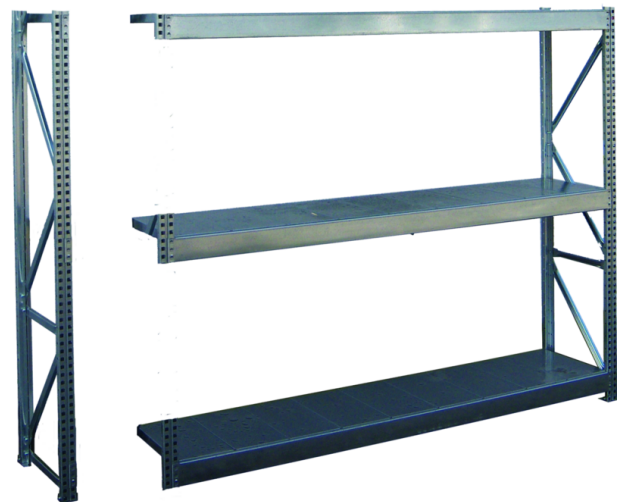

# Anbauregal WS 1950x2000x600 mm

mit 3 Fachböden, à 650 kg

25.06.2025

Artikelnummer 938703  
GTIN 2000009387032  
Artikelgruppe 1005

## Eigenschaften

Weitspannregale, verzinkt Die interessante Alternative. Die grosse Spannweite ermöglicht Ihnen das Einlagern von sperrigen Gütern und Grosspackungen auf Trägern oder Fachböden. Durch die längere Distanz der Rahmen passen auch grössere Einheiten ins Regal.

Fachlast pro Tablar 650 kg